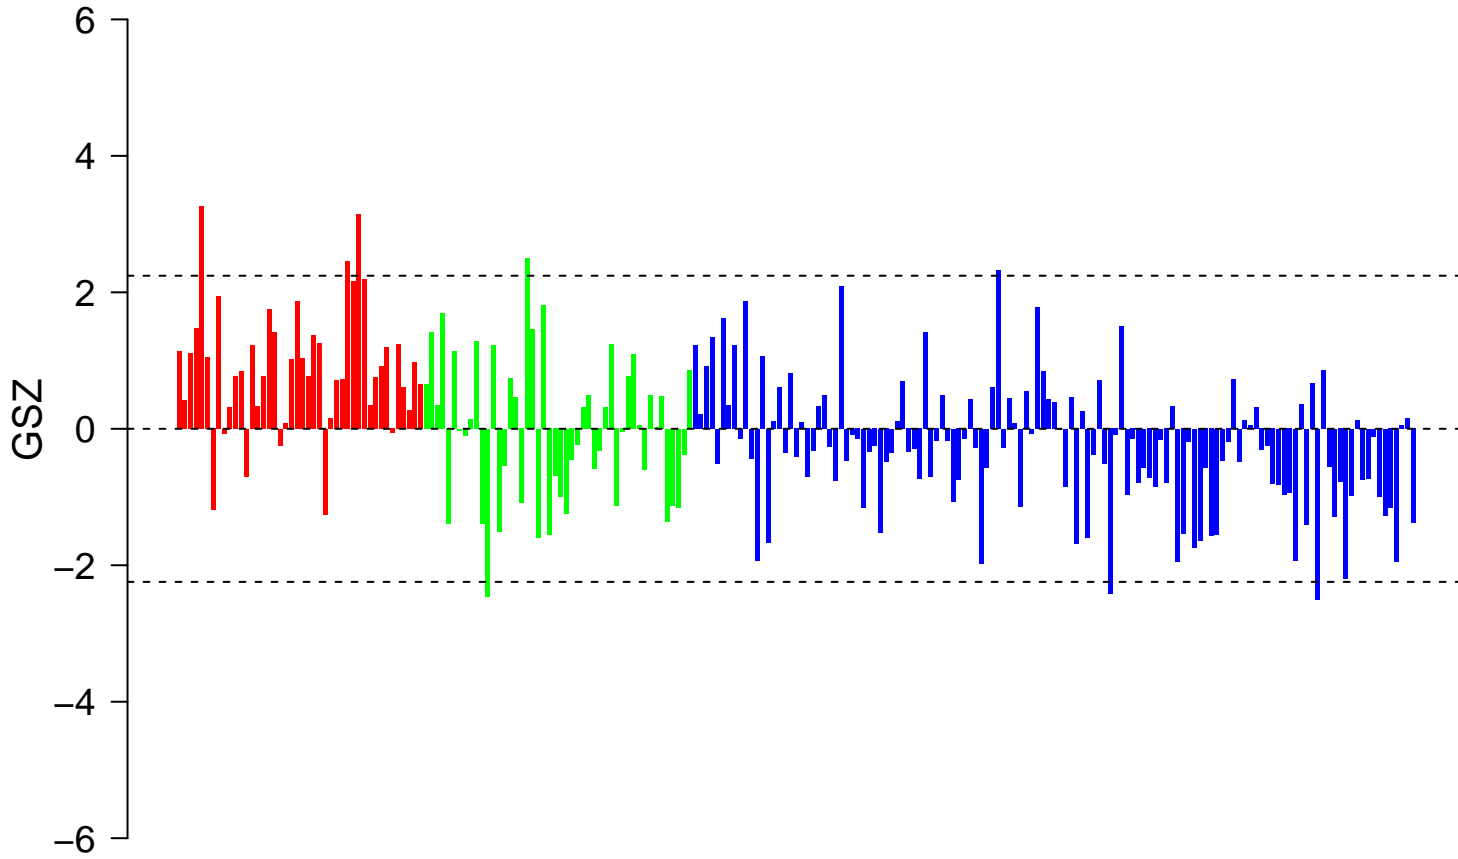

CHEOK_RESPONSE_TO_HD_MTX_DN

CHEOK_RESPONSE_TO_HD_MTX_DN

■ on
■ -
□ off

CHEOK_RESPONSE_TO_HD_MTX_DN